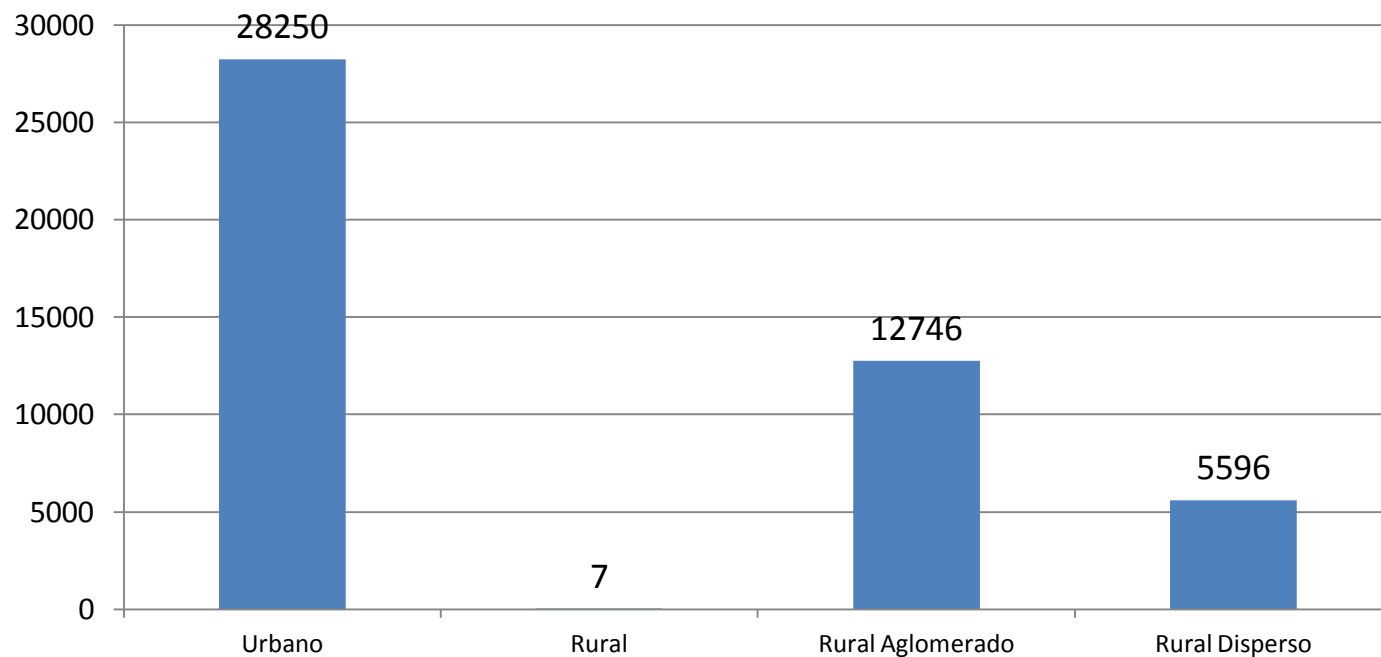

Provincia de Catamarca
Relevamiento Anual 2013 – Resultados provisorios

**Matrícula de la Educación Primaria por ámbito -
Educación Común - Total. Catamarca 2013**