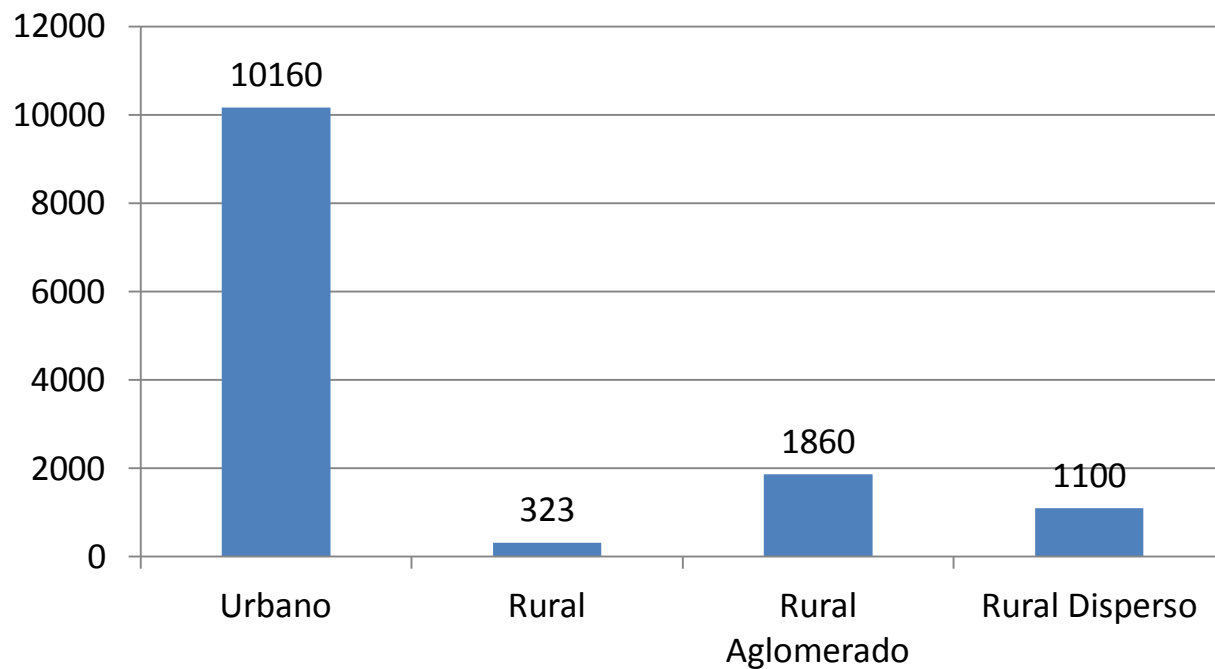

Provincia de Catamarca
Relevamiento Anual 2013 – Resultados provisorios

**Matrícula de Jardines de Infantes por ámbito -
Educación Común - Total. Catamarca 2013**