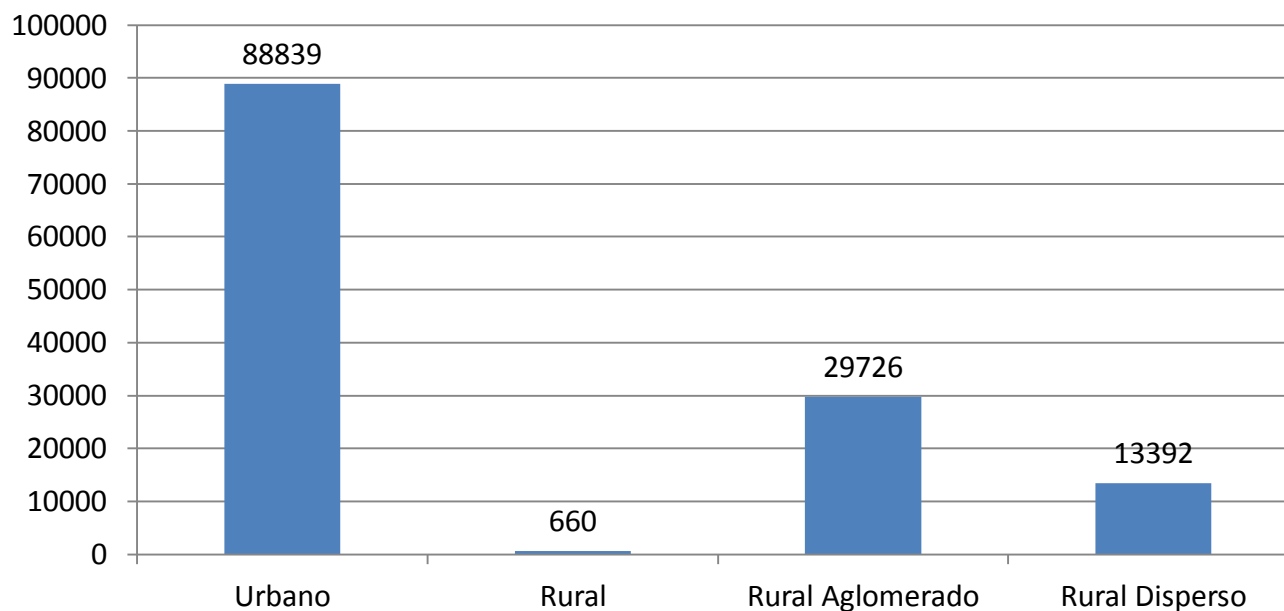

Provincia de Catamarca
Relevamiento Anual 2013 – Resultados provisorios

**Matrícula por ámbito - Educación Común - Total.
Catamarca 2013**