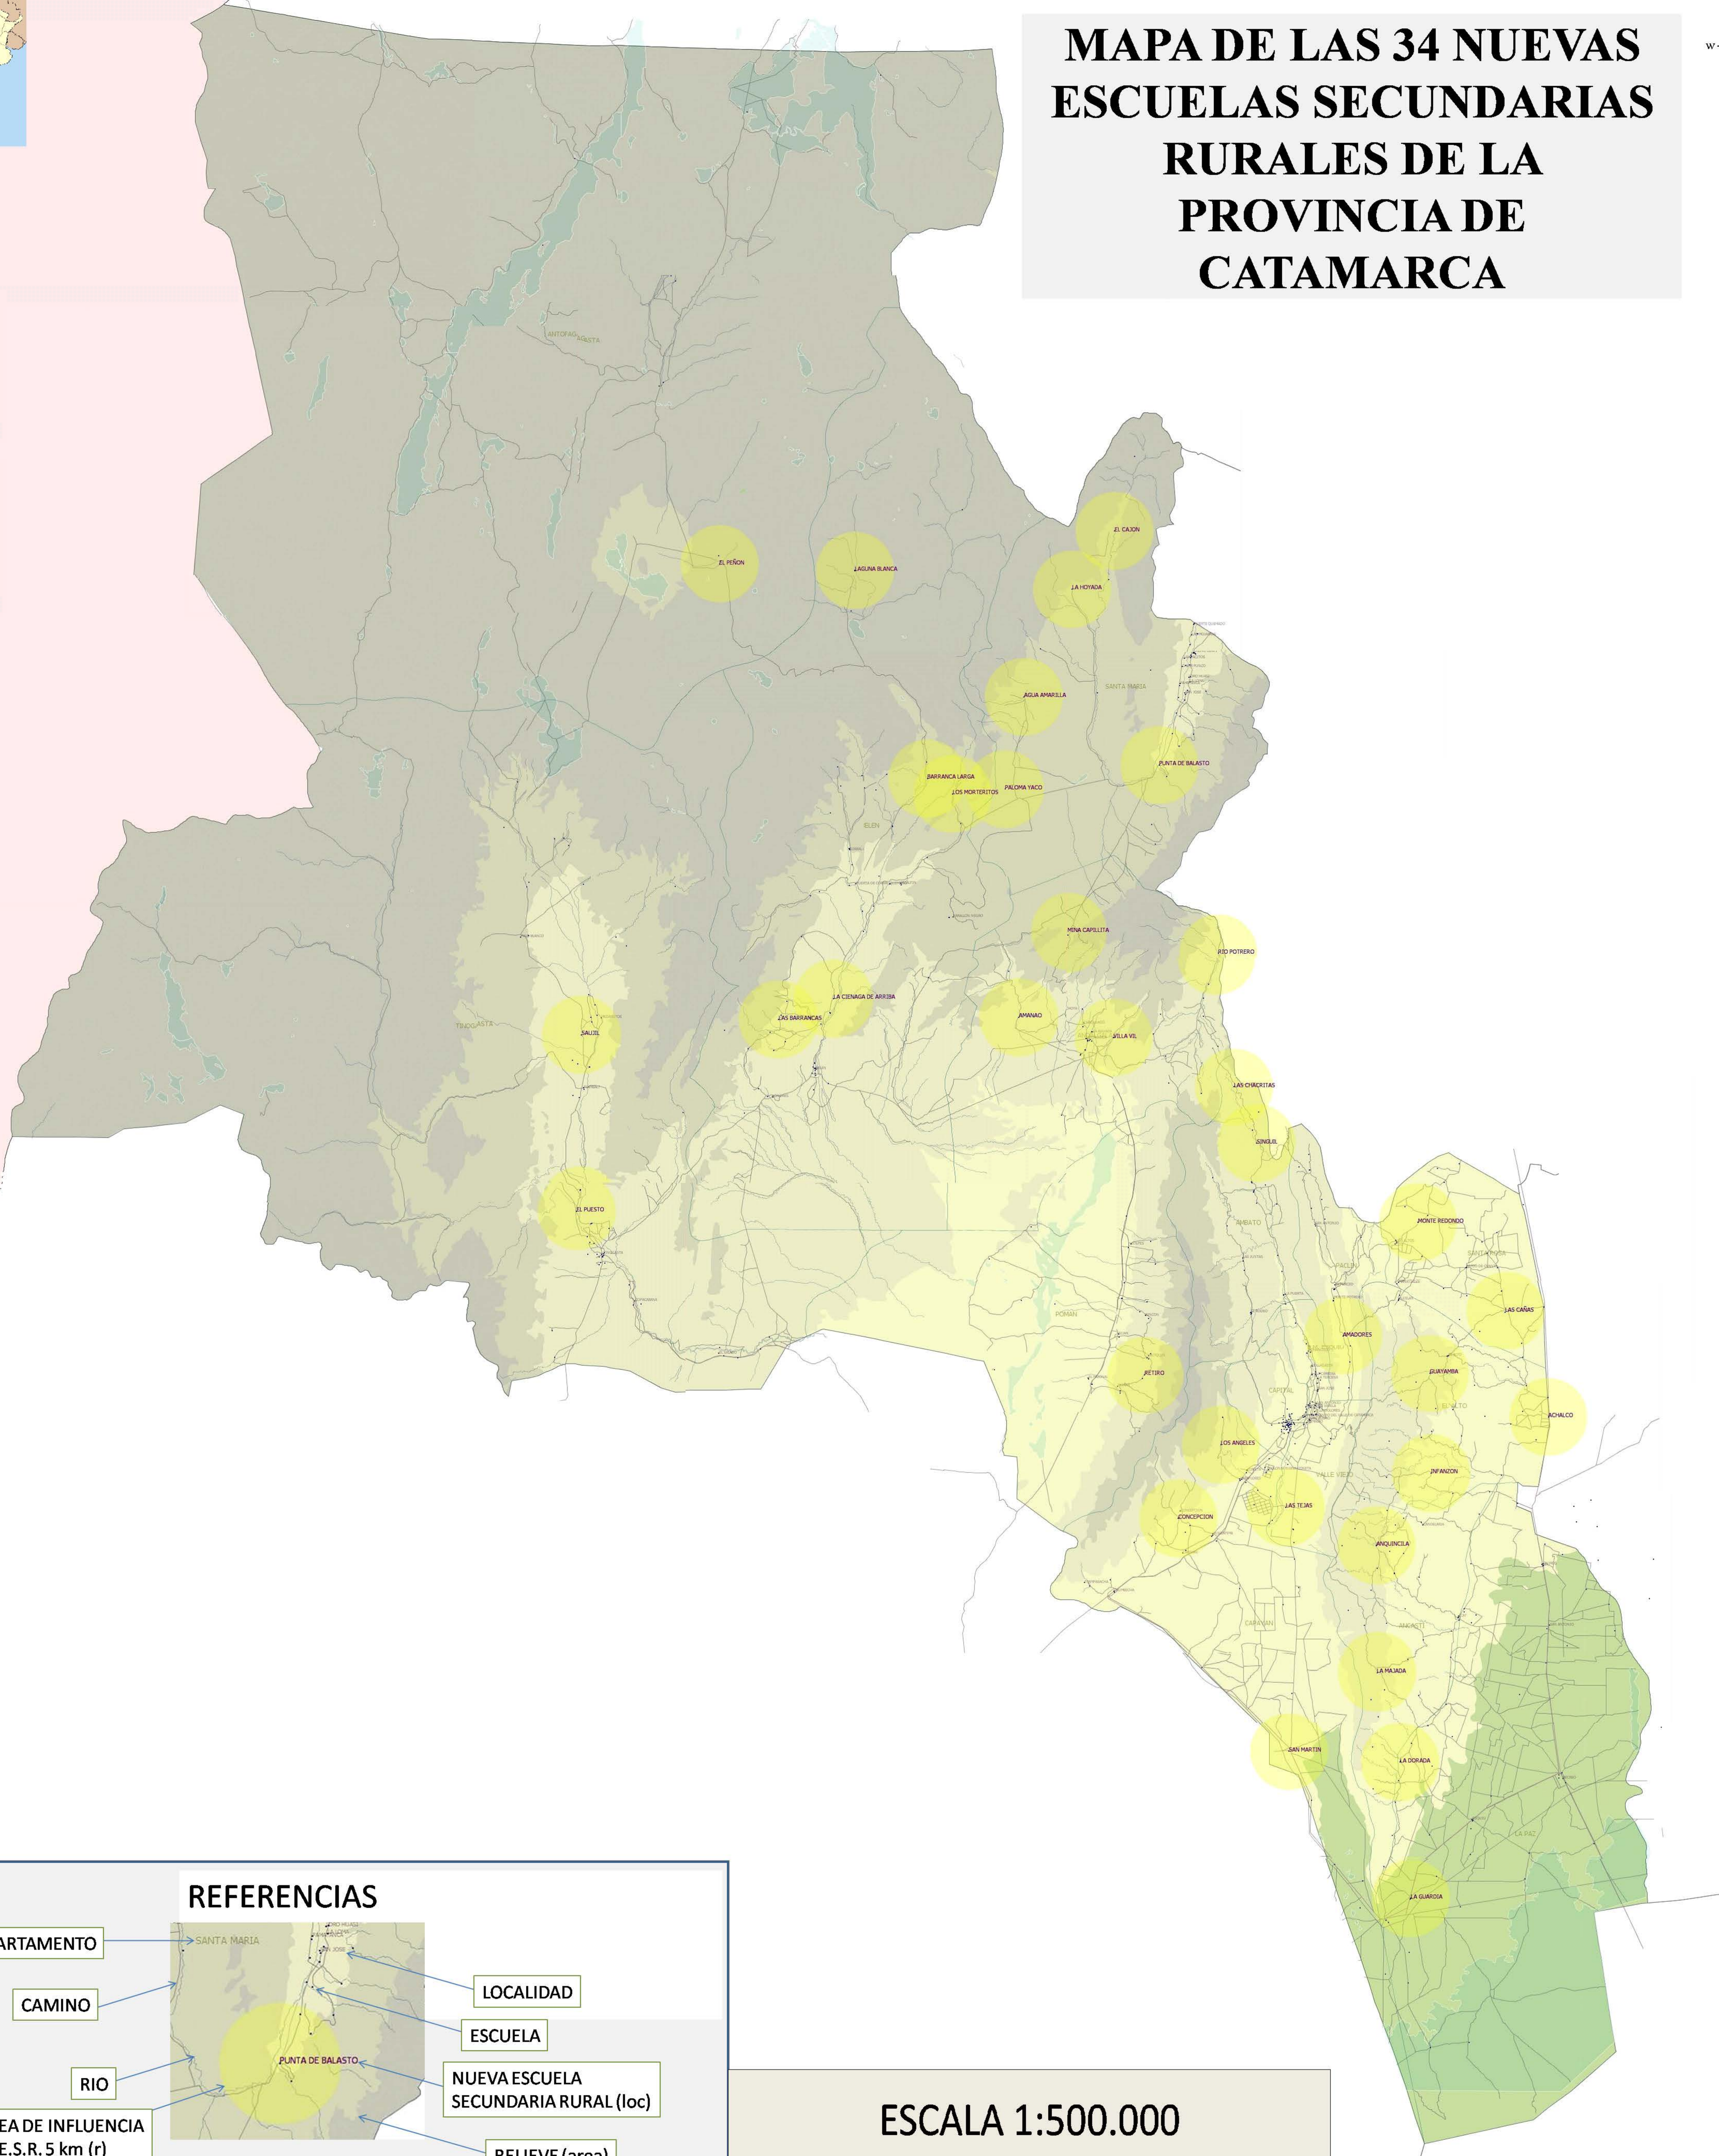

MAPA DE LAS 34 NUEVAS ESCUELAS SECUNDARIAS RURALES DE LA PROVINCIA DE CATAMARCA

REFERENCIAS

DEPARTAMENTO → SANTA MARIA

CAMINO →

RIO →

AREA DE INFLUENCIA N.E.S.R. 5 km (r) → PUNTA DE BALASTO

LOCALIDAD →

ESCUELA →

NUEVA ESCUELA SECUNDARIA RURAL (loc) →

RELIEVE (area) →

ESCALA 1:500.000